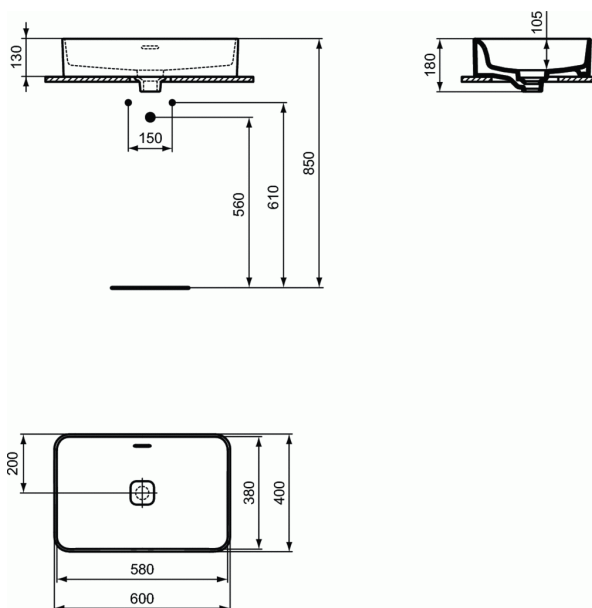

Cod produs T2999

STRADA II

Lavoar pentru montaj pe blat Dreptunghiular 60 cm

Lavoar pentru montaj pe blat Dreptunghiular 60 cm

Cu preaplin

Include: Set de fixare D570967 si sablonul de taiere mobilier

Include scurgere cu capac alb T854601

In cutie de carton

EN 14688

In cazul instalarii cu baterie cu tija pentru capac scurgere, va rugam comanda A960200AA tija inalta pentru actionare capac scurgere

Optiuni: Scurgere cu capac metalic Click-Clack T3629AA

Optionale recomandate:

- Sifon estetic G1 1/4 (E0079AA)
- Robinet coltar estetic (conexiune la apa G1/2, conexiunea la furtunul flexibil al bateriei 10 mm/ G3/8) - 1 bucata (A3491AA)
- Sifon pentru lavoar G1 1/4 - de tip tubular (A2305AA)
- Robinet coltar (conectare la apa G1/2, conectare la baterie 10mm/ G3/8) - 1 bucata (B7883AA)
- Adaptor pentru sifon G 1 1/4 (daca se monteaza cu baterie fara ventil) (B4801AA)
- Scurgere cu capac metalic Click-Clack (T3629AA)
- Tija inalta pentru actionare capac scurgere (A960200AA)